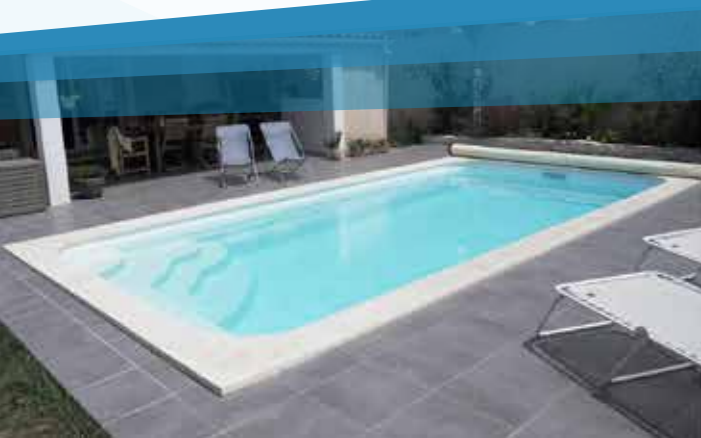

La gamme optimale

ESTARI et CASTILLON

Les modèles Castillon de 8m et Estari de 7m sont deux piscines rectangulaires à fond plat offrant une banquette sur toute la largeur du bassin. Leur forme rectangle et leur escalier latéral optimisent l'espace baignade et convivialité.

LES AVANTAGES

- Très large banquette
- Volume d'eau optimisé
- Fond plat
- Espace convivialité